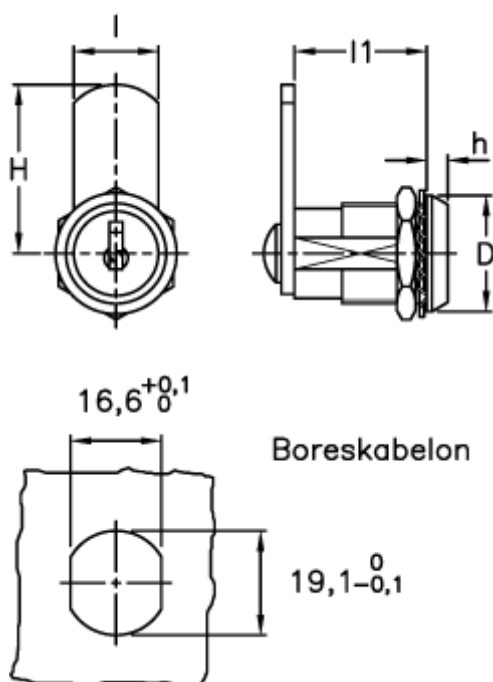

Varenummer: 2310421451
Beskrivelse: E+G Pallås m/nøgle
CSU.13/32

Mål

D = 23

H = 32

h = 5

l = 16

l1 = 13